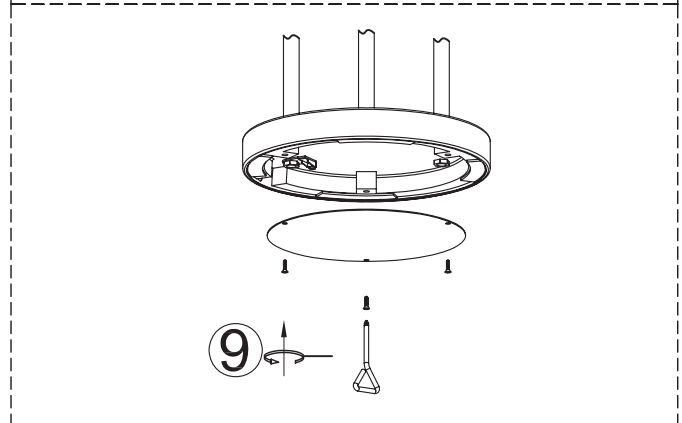

GLOBO

LIGHTING

www.globo-lighting.com

54008-3S

GLOBO Handels GmbH
Gewerbestr. 3
A-9184 Sankt Peter